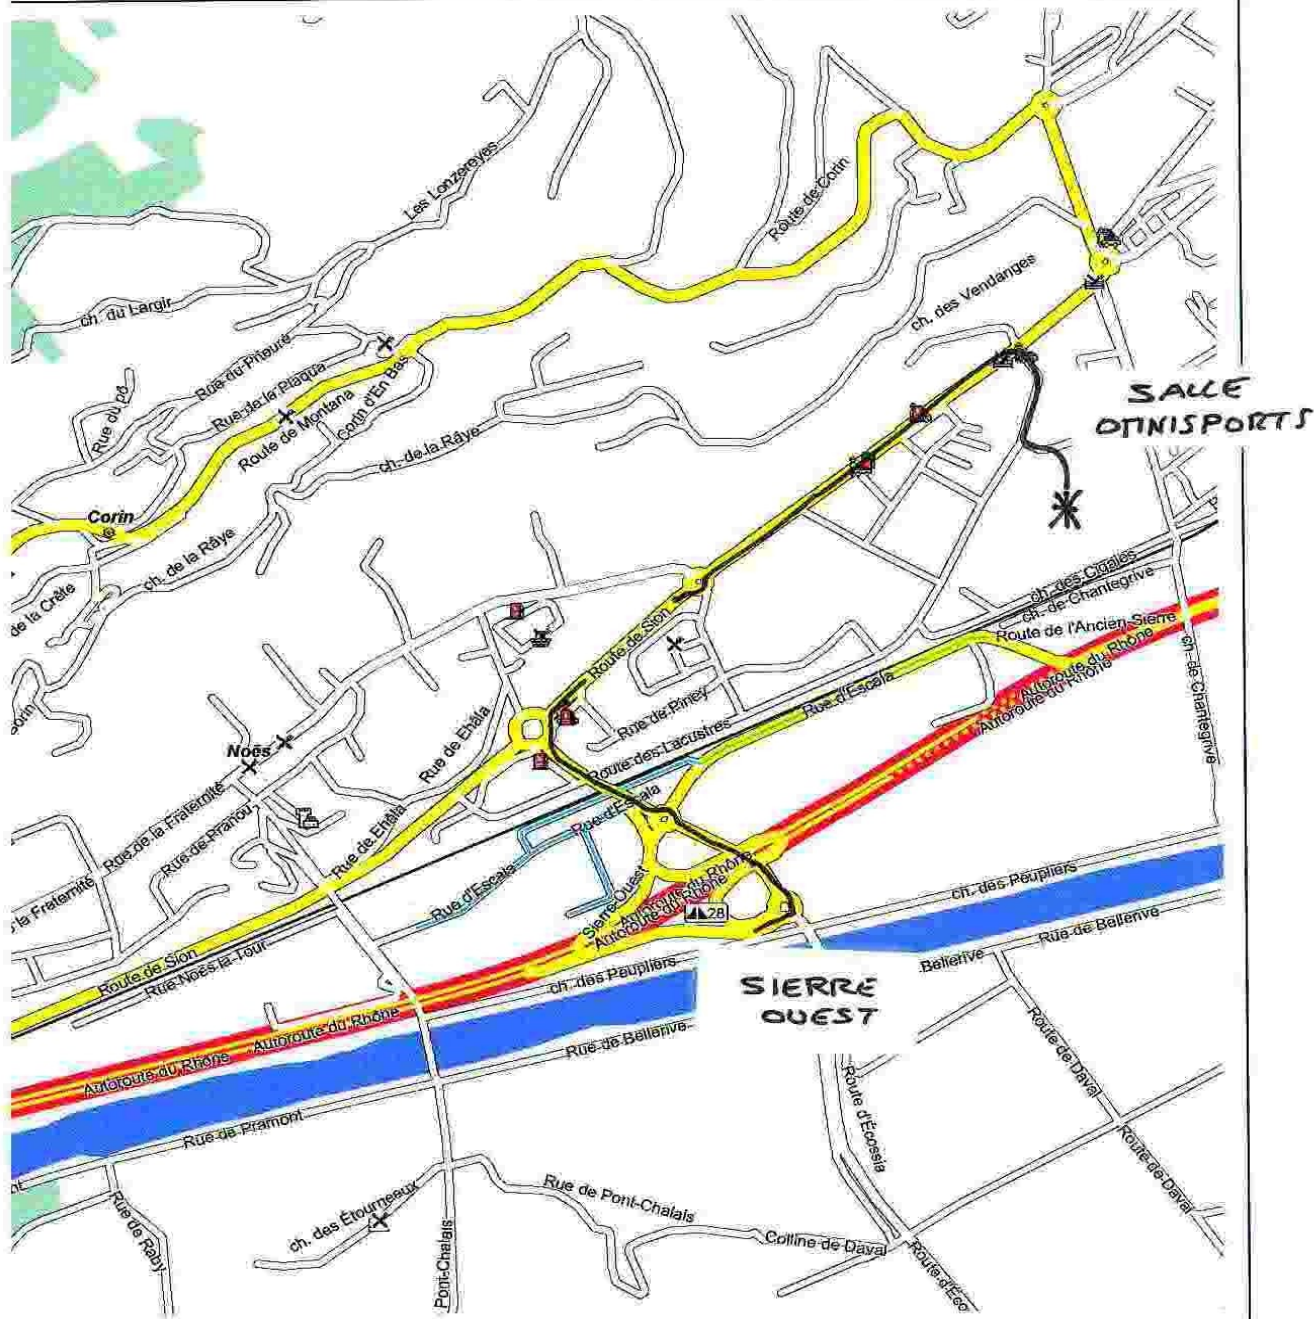

telinfo Atlas 11/05

st. 100 m

Coordonnées Swissgrid de l'extrait de carte
X: 604768 - 606532 Y: 124933 - 126357